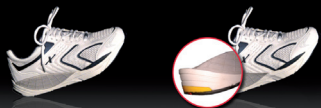

Dans la technologie brevetée XRS (Xelero RockSteady Technology), un élément de déroulement est intégré dans la semelle intercalaire. La semelle d'usure est neutre. Ceci favorise le déroulement vers l'avant du pas, sans instabilité latérale. La démarche est plus naturelle.

Vous vous déplacez de manière saine et active, tout en gardant votre stabilité!

La forme particulière de l'élément de déroulement permet le contrôle latéral du pied et dirige le déroulement du pas vers l'avant.

Un plateau de contrôle relie l'élément de déroulement et la semelle intercalaire. Il guide le pied vers l'avant.

La semelle d'usure neutre, transmet le mouvement de déroulement du pas, quel que soit le type de terrain.

La semelle intercalaire en EVA contient deux coussinets de gel. Elle favorise la vitesse de déroulement du pas sans négliger le confort du pied.

Marcher plus facilement avec Xelero

Stabilité grâce au contrefort moulé.